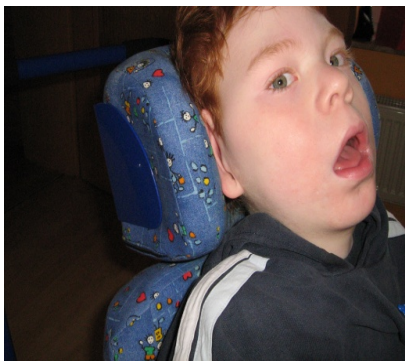

- **Der denkbar kürzeste Weg zu einer perfekten Kopfstütze**
- **Für Patienten ohne, oder mit geringem Tonus**
- **Eine anatomische Lösung, mit einem angemessenem Preiskonzept**
- **Alle Teile können individuell zusammengestellt werden**
- **Sie können Ihr Testset als Probeware bestellen**
- **Wiedereinsatzfähig**

Flächige Kopfanstützung  
funktioniert nicht immer

Die Ohren bleiben frei

Der Kopf wird nur dort angestützt,  
wo es notwendig ist

Die Verstellung ist ohne Werkzeug  
in jedem Winkel möglich